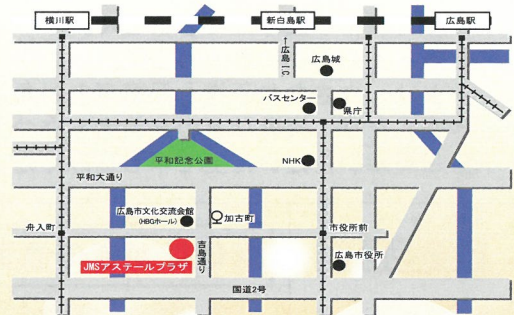

出演

指揮：藤野浩一
管弦楽：広島交響楽団

料金

無料 (要往復はがきによる申込)
申込方法は裏面をご覧ください

対象

0才からのお子様と保護者の方
(大人の方のみでも申し込みいただけます)

会場

JMS アステールプラザ
大ホール 《全席自由》

ベビーカー置き場・おむつ交換スペースあります

◀ 会場アクセス JR広島駅から ▶

【市内電車利用】宇品行(紙屋町経由) - 市役所前下車(600m)
江波行 - 舟入町下車(400m)

【バス利用】 広島バス24番 吉島営業所行または吉島病院行
加古町下車(200m)

【タクシー利用】 約15分

ご来場にはできるだけ公共交通機関をご利用ください

プログラム

- ♪星に願いを
- ♪ミッキーマウス・マーチ
- ♪アンパンマンの楽器紹介 / 指揮者コーナー
- ♪皆でうたおう～アンパンマンのマーチ～
- ♪「眠りの森の美女」よりワルツ ほかお楽しみ!